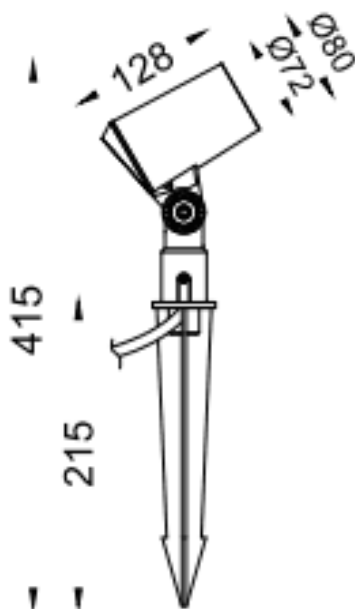

SPYKE

Code article	86.OS03.2321.02
Type de produit	Extérieur
Catégorie	Projecteurs
Famille	SPYKE

Pictograms					
					
					

Dimensions

Product dimensions (mm)	72(Dia)X128(H)M
-------------------------	-----------------

Dessin technique

Produit	
Puissance système (W)	12
Flux lumineux utile (lm)	780
Efficacité lumineuse (lm/W)	65
Angle de faisceau	15
Durée de vie	50000h L70B10
IP	66
Marque de la LED	Osram
Équipement	ON-OFF
Durée de vie utile (h)	50000h L70B10
Température de couleur (K)	3000
Uniformité chromatique (SDCM)	SDCM3
CRI	80
IK	IK04